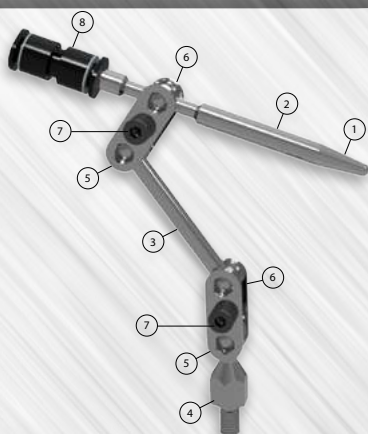

# Soufflette Articulée

Ajustable à **360°**

Nombre d'articulations à choix

Plusieurs accessoires disponibles

## Liste des composants

N°	Description	Article
1	Buse d'air	H000102
2	Corps de soufflette	H000103
3	Tige articulée	H003238
4	Support sphérique	H000109
5	Plaquette sans pas de vis	H004399
6	Plaquette avec pas de vis	H004644
7	Vis M4x10	BN272
8	Raccord Pisco - PU6M	H106719

## Kits préassemblés

Type	Nb rallonges	Raccord (Ø entrée 4,6,8)	Article
AC70 - 1 - 6/4	1	Raccord rapide PG6-4M	H004692
AC70 - 1 - 6/6	1	Raccord rapide PU6M	H004693
AC70 - 1 - 6/8	1	Raccord rapide PG6-8M	H004694
AC70 - 2 - 6/4	2	Raccord rapide PG6-4M	H004695
AC70 - 2 - 6/6	2	Raccord rapide PU6M	H004696
AC70 - 2 - 6/8	2	Raccord rapide PG6-8M	H004697
AC70 - 3 - 6/4	3	Raccord rapide PG6-4M	H004698
AC70 - 3 - 6/6	3	Raccord rapide PU6M	H004699
AC70 - 3 - 6/8	3	Raccord rapide PG6-8M	H004700

## Accessoires

Type	Article	Type	Article
Corps Raccord canelé Ø5	H003242	Buse Ø0.5	H000102
Corps Raccord femelle G1/8"	H210303	Rallonge	H003238
Corps Raccord rapide Ø6	H000103	Support sphérique (M3 - M4 - M5 - M6)	H000109/M...
Plaquette percée Ø4.2 Standard	H000105	Plaquette percée Ø5.3 Renforcée	H004399
Plaquette taraudée M4 Standard	H000107	Plaquette taraudée M5 Renforcée	H004644
Kit articulation Standard (Preassemblée)	H216228	Kit Articulation renforcée (Preassemblée)	H216227
Pied magnétique Ø50 - H 22mm 220N	H001438	Limiteur de débit	JNMU6