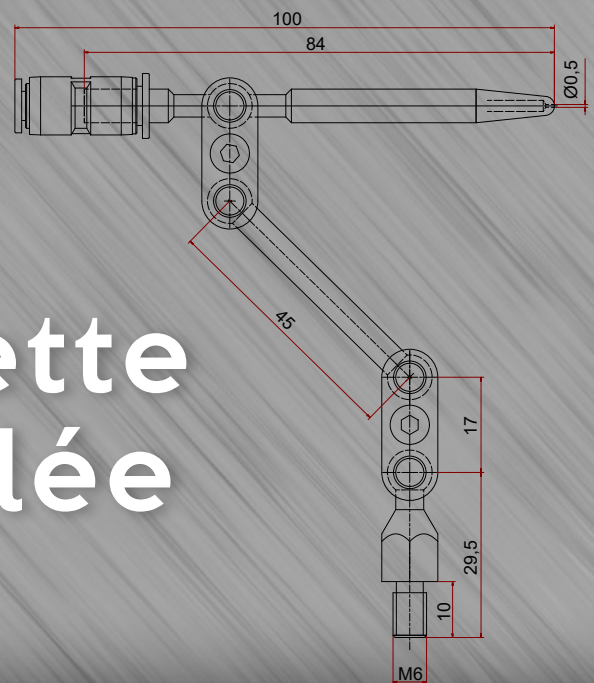

# Soufflette Articulée

Ajustable à **360°**

Nombre d'articulations à choix

Plusieurs accessoires disponibles

## Liste des composants

N°	Description	Article
1	Buse d'air	H000102
2	Corps de soufflette	H000103
3	Tige articulée	H003238
4	Support sphérique	H000109
5	Plaquette sans pas de vis	H004399
6	Plaquette avec pas de vis	H004644
7	Vis M4x10	BN272
8	Raccord Pisco - PU6M	H106719

## Kits préassemblés

Type	Nb rallonges	Raccord (Ø entrée 4,6,8)	Article
AC70 - 1 - 6/4	1	Raccord rapide PG6-4M	H004692
AC70 - 1 - 6/6	1	Raccord rapide PU6M	H004693
AC70 - 1 - 6/8	1	Raccord rapide PG6-8M	H004694
AC70 - 2 - 6/4	2	Raccord rapide PG6-4M	H004695
AC70 - 2 - 6/6	2	Raccord rapide PU6M	H004696
AC70 - 2 - 6/8	2	Raccord rapide PG6-8M	H004697
AC70 - 3 - 6/4	3	Raccord rapide PG6-4M	H004698
AC70 - 3 - 6/6	3	Raccord rapide PU6M	H004699
AC70 - 3 - 6/8	3	Raccord rapide PG6-8M	H004700